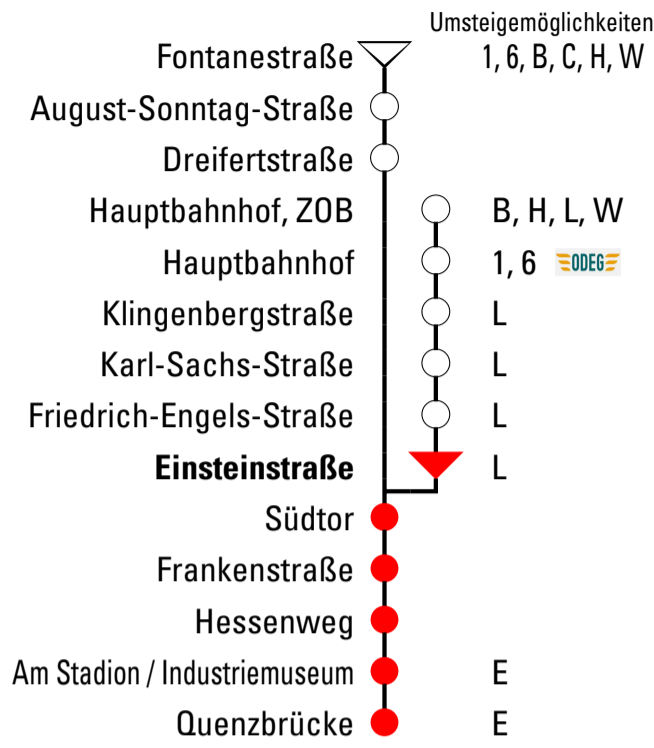

Gültig ab 11.12.2022

Abfahrtszeiten

Uhr	Montag - Freitag	Samstag	Sonn- und Feiertag
3			
4			
5			
6	11		
7	11 ^E		
8	11 ^E		
9	11 ^E		
10	11 ^E		
11	11 ^E		
12	11 ^E		
13	11 ^E		
14	11 ^E		
15	11 ^E		
16	11 ^E		
17	11 ^E		
18	11 ^E		
19	11 ^E		
20	11 ^E		
21	11 ^E		
22			
23			

E = Am Stadion/Industriemuseum besteht Anschluss zur Linie E in Richtung Kirchmöser