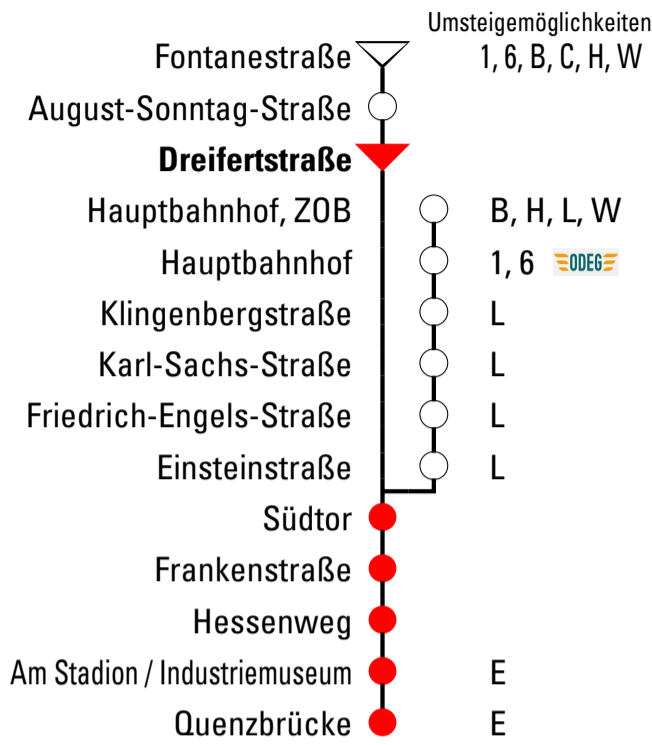

Gültig ab 11.12.2022

Abfahrtszeiten

Uhr	Montag - Freitag	Samstag	Sonn- und Feiertag
3			
4			
5	02 27 ^E 45 ^E		
6	15 46 ^E	22 52 ^E	
7	15 ^E 27 50 ^E	22 ^E 52	
8	15 ^E 50	22 ^E 52	22 ^E 52
9	15 ^E 50	22 ^E 52	22 ^E 52
10	15 ^E 50	22 ^E 52	22 ^E 52
11	15 ^E 27 ^E 50	22 ^E 52	22 ^E 52
12	15 ^E 27 50 ^E	22 ^E 52	22 ^E 52
13	15 ^E 27 50 ^E	22 ^E 52	22 ^E 52
14	15 ^E 27 50 ^E	22 ^E 52	22 ^E 52
15	15 ^E 27 50 ^E	22 ^E 52	22 ^E 52
16	15 ^E 27 50 ^E	22 ^E 52	22 ^E 52
17	15 ^E 27 50	22 ^E 52	22 ^E 52
18	15 ^E 27 50	22 ^E 52	22 ^E 52
19	15 ^E 27 50	22 ^E 52	22 52
20	15 ^E 27 50	22	22
21			
22			
23			

E = Am Stadion/Industriemuseum besteht Anschluss zur Linie E in Richtung Kirchmöser