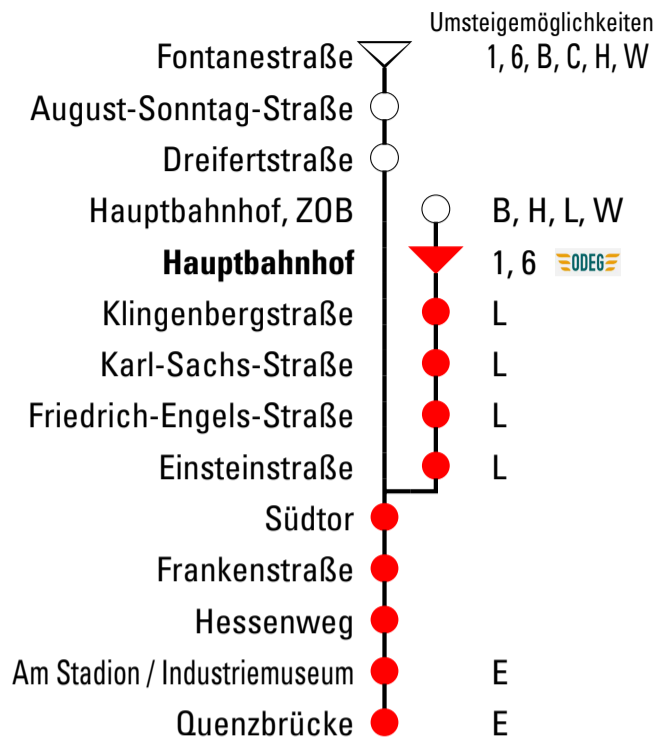

Gültig ab 11.12.2022

Abfahrtszeiten

Uhr	Montag - Freitag	Samstag	Sonn- und Feiertag
3			
4			
5			
6	01		
7	01 ^E		
8	01 ^E		
9	01 ^E		
10	01 ^E		
11	01 ^E		
12	01 ^E		
13	01 ^E		
14	01 ^E		
15	01 ^E		
16	01 ^E		
17	01 ^E		
18	01 ^E		
19	01 ^E		
20	01 ^E		
21	01 ^E		
22			
23			

E = Am Stadion/Industriemuseum besteht Anschluss zur Linie E in Richtung Kirchmöser