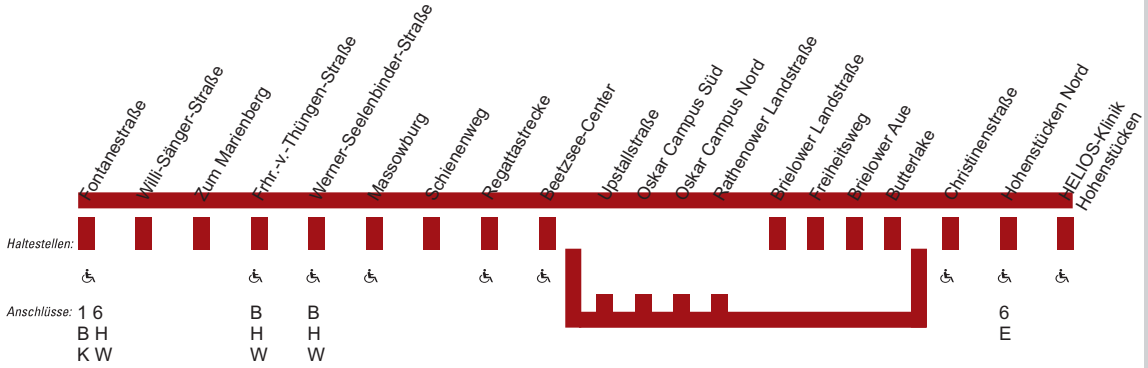

Montag - Freitag

Haltestellen		Abfahrtszeiten									
Malge	ab			*		*		*		N1	
Buhnenhaus		17.09		17.52		18.09		18.52		19.09	
Immenweg		10			10				10		
Schmöllner Weg		12			12				12		
Wilhelmsdorf		17.34	55		18.32	55		19.32	05	20.28	20.48
Forsthaus									06	29	49
Am Spechtbogen		14	36	57	14	34	57	14	34		
Am Rehhagen		15	37	58	15	35	58	15	35		
Eibenweg		16	38	59	16	36	59	16	36		
Buchenweg		17	39	18.00	17	37	19.00	17	37		
Am Turnerheim		18	40	01	18	38	01	18	38		
Birkenweg		19	41	02	19	39	03	19	39	07	30
Wittstocker Gäßchen		20	42	03	20	40	04	20	40	08	31
Wilhelmsdorfer Landstraße		22	44	05	22	42	06	22	42	10	33
Schlachthof		23	45	06	23	43	07	23	43	11	34
Göttiner Straße		24	46	07	24	44	08	24	44	12	35
Wilhelmsdorfer Straße		26	48	09	26	46	09	26	46	13	36
Gödenstraße		27	49	10	27	47	10	27	47	14	37
Große Gartenstraße		29	51	12	29	49	12	29	49	16	39
Trauerberg		31	53	14	30	50	14	30	50	18	40
Hauptbahnhof - Bussteig 5		33	55	16	32	52	16	32	52	20	20.42
Geschwister-Scholl-Straße		35	57	18	33	53	17	33	53	21	
Sankt-Annen-Straße		36	58	19	35	55	18	35	55	22	
Neustädtischer Markt		37	59	20	35	55	19	35	55	23	
Am Havelpegel		39	18.01	22	36	56	20	36	56	24	
Domlinden		39	01	22	37	57	20	37	57	24	
Grillendamm		41	03	24	38	58	22	38	58	26	
Zur DominseI		42	04	25	39	59	22	39	59	26	
Ziegelstraße		43	05	26	40	19.00	23	40	20.00	27	
Brielower Straße		44	06	27	41	01	24	41	01	28	
Werner-Seelenbinder-Straße		45	07	28	42	02	26	42	02	30	
Frhr.-v.-Thüngen-Straße		47	09	30	44	04	27	44	04	31	
Ruppinsstraße		48	10	31	45	05	29	45	05	33	
Fontanestraße		17.50	18.12	18.33	18.47	19.07	19.31	19.47	20.07	35	
August-Bebel-Straße										37	
Hohenstücken Betriebshof	an									20.39	

* = ab Malge bis Wilhelmsdorf nur vom 18.04. bis 11.10.2015

N1 = ab Hauptbahnhof weiter als Linie N1 bis Hohenstücken Nord

Wilhelmsdorf/Buhnenhaus/Malge - Hauptbahnhof - Neustädtischer Markt - Grillendamm - Fontanestraße