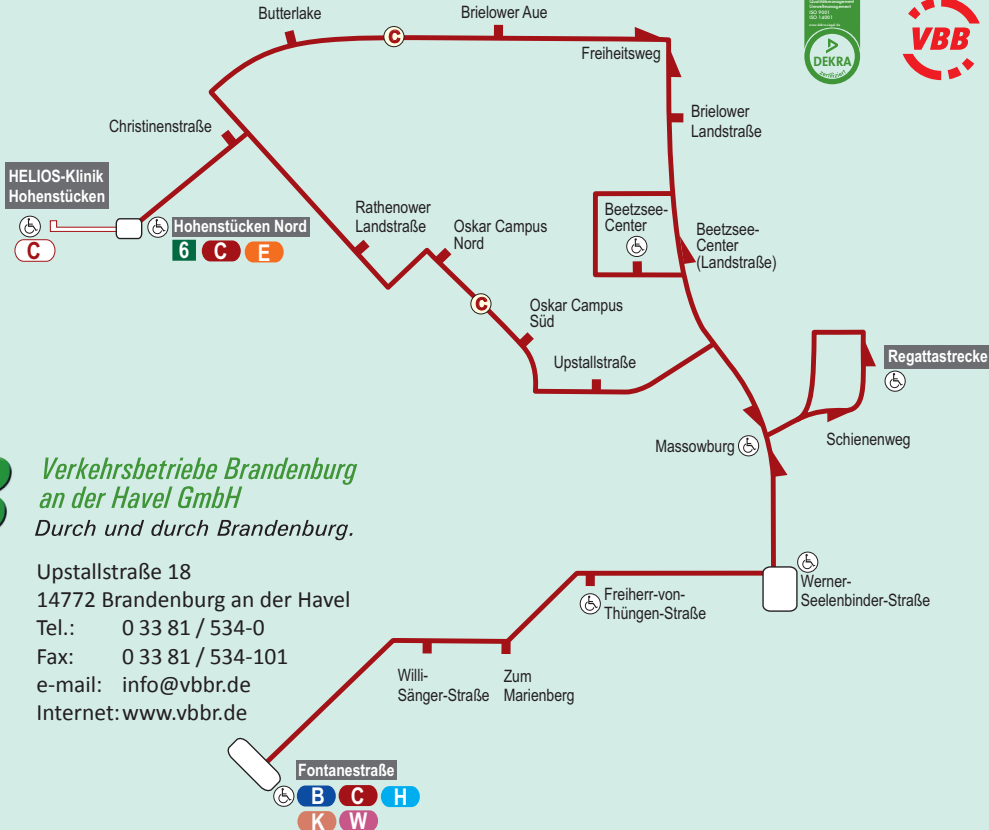

Partner im
Verkehrsverbund
Berlin-Brandenburg
Alles ist erreichbar.

**Verkehrsbetriebe Brandenburg
an der Havel GmbH**
Durch und durch Brandenburg.

Upstallstraße 18
14772 Brandenburg an der Havel
Tel.: 0 33 81 / 534-0
Fax: 0 33 81 / 534-101
e-mail: info@vbbr.de
Internet: www.vbbr.de