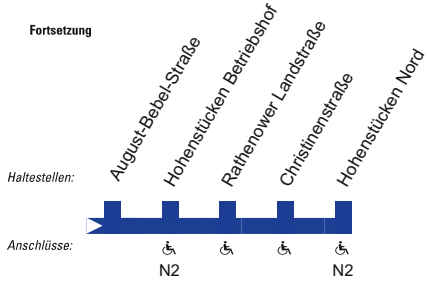

Hauptbahnhof/ZOB - Neustädtischer Markt - Nicolaiplatz - Fontanestraße - Hohenstücken Nord

Hauptbahnhof/ZOB - Neustädtischer Markt - Nicolaiplatz - Fontanestraße - Hohenstücken Nord

N1

Hauptbahnhof/ZOB - Neustädtischer Markt - Nicolaiplatz - Fontanestraße - Hohenstücken Nord

Haltestellen	Abfahrtszeiten							
	W	N2	N2	④	5N2	5N2	5N2	5W
Hauptbahnhof, ZOB – Bussteig 6 ab	21.05	21.45	22.45	23.45	23.45	0.45	1.45	2.45
Geschwister–Scholl–Straße	06	46	46	46	46	46	46	46
Sankt–Annen–Straße	07	47	47	47	47	47	47	47
Neust. Markt – In der St.–Annen–Straße	08	48	48	48	48	48	48	48
Steinstraße	09	49	49	49	49	49	49	49
Jacobstraße	10	50	50	50	50	50	50	50
Bauhofstraße	11	51	51	51	51	51	51	51
Kanalstraße	12	52	52	52	52	52	52	52
Luckenberger Straße	12	52	52	52	52	52	52	52
Nicolaiplatz – A. d. Nicolaikirche an	13	53	53	53	53	53	53	53
Nicolaiplatz – A. d. Nicolaikirche ab	14	54	54	54	54	54	54	54
Nicolaiplatz – Stadtverwaltung	14	54	54	54	54	54	54	54
Plauer Straße	15	55	55	55	55	55	55	55
Parduin	16	56	56	56	56	56	56	56
Brielower Straße	17	57	57	57	57	57	57	57
Werner–Seelenbinder–Straße	19	59	58	58	58	58	58	58
Frhr.–v.–Thüngen–Straße	20	22.00	59	59	59	59	59	59
Ruppinstraße	21	01	23.00	0.00	0.00	1.00	2.00	3.00
Fontanestraße	23	03	02	02	02	02	02	02
August–Bebel–Straße	24	04	03	03	03	03	03	03
Hohenstücken Betriebshof	25	05	04	04	04	04	04	04
Rathenower Landstraße	27	07	06	06	06	06	06	06
Christinenstraße	29	09	07	07	07	07	07	07
Hohenstücken Nord an	21.30	22.10	23.08	0.08	0.08	1.08	2.08	3.08

④ = nur Montag – Donnerstag

5 = nur Freitag

W = ab Hohenstücken Nord weiter als Linie N2, aber nur bis W.-Alexis-Straße

N2 = ab Hohenstücken Nord weiter als Linie N2

Hohenstücken Nord - Fontanestraße -
Nicolaiplatz - Neustädtischer Markt -
Hauptbahnhof/ZOB