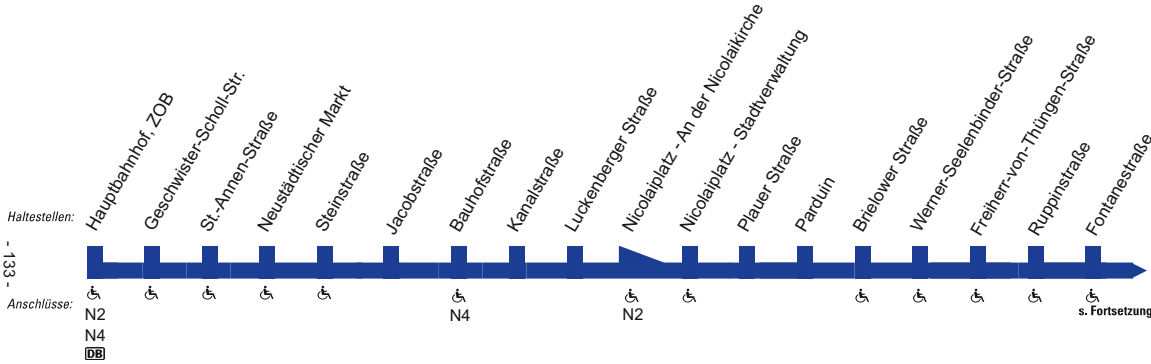

Hauptbahnhof/ZOB - Neustädtischer Markt - Nicolaiplatz - Fontanestraße - Hohenstücken Nord

Hauptbahnhof/ZOB - Neustädtischer Markt - Nicolaiplatz - Fontanestraße - Hohenstücken Nord

N1

Hauptbahnhof/ZOB - Neustädtischer Markt - Nicolaiplatz - Fontanestraße - Hohenstücken Nord

Haltestellen	Abfahrtszeiten							
	W	N2	N2	④	5N2	5N2	5N2	5W
Hauptbahnhof, ZOB – Bussteig 6 ab	21.05	21.45	22.45	23.45	23.45	0.45	1.45	2.45
Geschwister–Scholl–Straße	06	46	46	46	46	46	46	46
Sankt–Annen–Straße	07	47	47	47	47	47	47	47
Neust. Markt – In der St.–Annen–Straße	08	48	48	48	48	48	48	48
Steinstraße	09	49	49	49	49	49	49	49
Jacobstraße	10	50	50	50	50	50	50	50
Bauhofstraße	11	51	51	51	51	51	51	51
Kanalstraße	12	52	52	52	52	52	52	52
Luckenberger Straße	12	52	52	52	52	52	52	52
Nicolaiplatz – A. d. Nicolaikirche an	13	53	53	53	53	53	53	53
Nicolaiplatz – A. d. Nicolaikirche ab	14	54	54	54	54	54	54	54
Nicolaiplatz – Stadtverwaltung	14	54	54	54	54	54	54	54
Plauer Straße	15	55	55	55	55	55	55	55
Parduin	16	56	56	56	56	56	56	56
Brielower Straße	17	57	57	57	57	57	57	57
Werner–Seelenbinder–Straße	19	59	58	58	58	58	58	58
Frhr.–v.–Thüngen–Straße	20	22.00	59	59	59	59	59	59
Ruppinstraße	21	01	23.00	0.00	0.00	1.00	2.00	3.00
Fontanestraße	23	03	02	02	02	02	02	02
August–Bebel–Straße	24	04	03	03	03	03	03	03
Hohenstücken Betriebshof	25	05	04	04	04	04	04	04
Rathenower Landstraße	27	07	06	06	06	06	06	06
Christinenstraße	29	09	07	07	07	07	07	07
Hohenstücken Nord an	21.30	22.10	23.08	0.08	0.08	1.08	2.08	3.08

④ = nur Montag – Donnerstag

5 = nur Freitag

W = ab Hohenstücken Nord weiter als Linie N2, aber nur bis W.-Alexis-Straße

N2 = ab Hohenstücken Nord weiter als Linie N2

Hohenstücken Nord - Fontanestraße -
Nicolaiplatz - Neustädtischer Markt -
Hauptbahnhof/ZOB